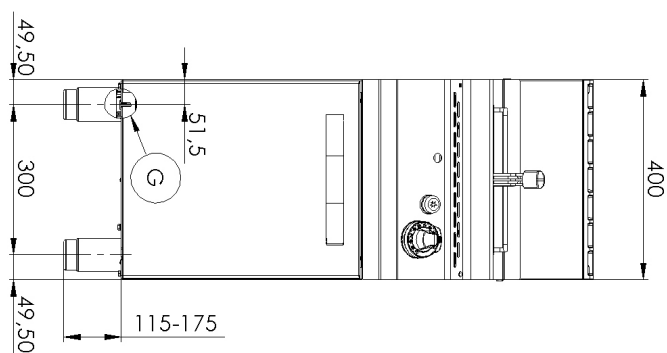

Technický list

Technický výkres

Fritéza plynová 15l s podstavbou

Model	Sap kód	00019408
FE 740/15 G	Skupina artiklů	Fritézy a udržovače hranolek