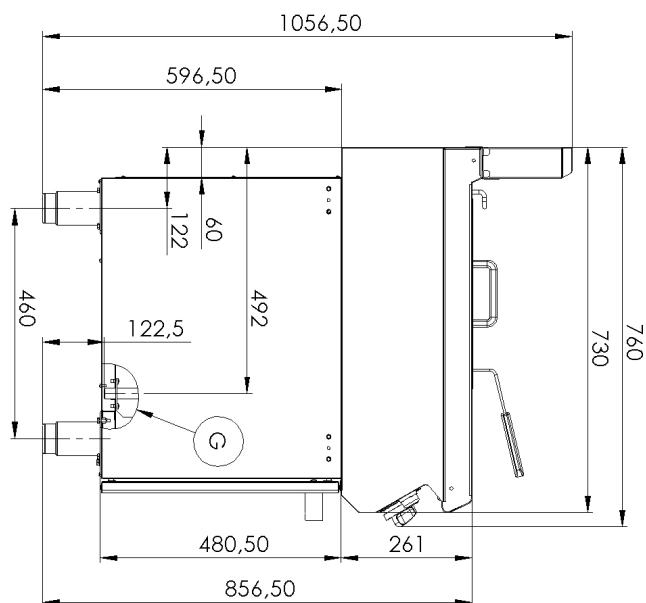

Technický list

Technický výkres

Fritéza plynová 15l s podstavbou

Model	Sap kód	00019408
FE 740/15 G	Skupina artiklů	Fritézy a udržovače hranolek